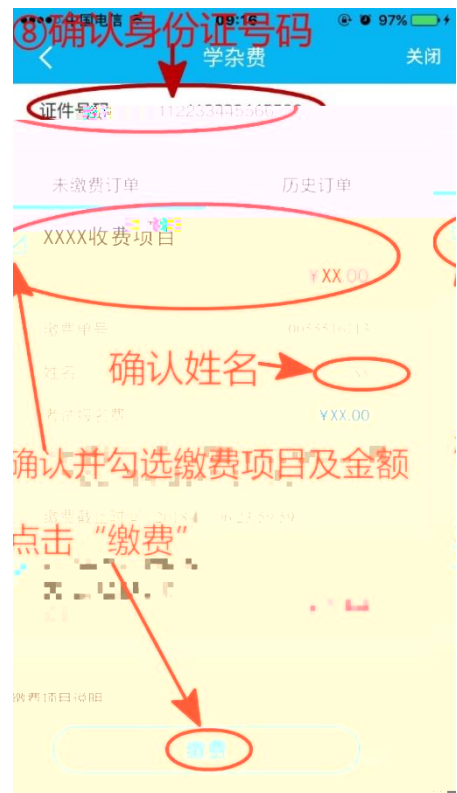

# 缴费指南

中国建设银行

①进入建设银行手机银行APP

②点击右下角“悦享生活”

③点击“更多”

1

2 7